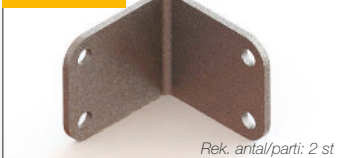

111-03201

Rek. antal/parti: 2 st

KLÄMFOT  
Rostfritt stål  
Pulverlackerad

111-03207/03208

Rek. antal/parti: 2 st

BALKONGFOT höger/vänster  
Rostfritt stål  
Pulverlackerad

111-03209

Rek. antal/parti: 2 st

TORGFOT  
Rostfritt stål  
Pulverlackerad

111-03219

Rek. antal/parti: 1 st

HÖRNLÄMFOT FLEXIBEL  
0-89°/90°  
Rostfritt stål  
Pulverlackerad

111-03002

Rek. antal/parti: 2 st

FÄSTPLATTA HÖRN 90°  
Rostfritt stål  
Pulverlackerad

111-03003

Rek. antal/parti: 2 st

RAK FÄSTPLATTA  
Rostfritt stål  
Pulverlackerad

111-03004

Rek. antal/parti: 2 st

JUSTERBAR FÄSTPLATTA  
Rostfritt stål  
Pulverlackerad

111-03070

Rek. antal/parti: 1 st